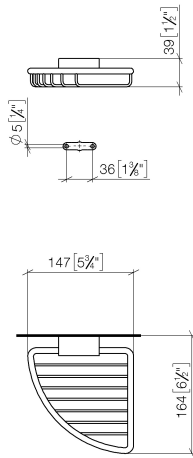

83 281 530

- largeur 150 mm
- hauteur 40 mm
- saillie 165 mm

S'adapte aux gammes suivantes : IMO, LULU, MADISON, MEM, TARA, CL.1, LISSÉ, VAIA, META, CYO

	Dark Chrome	83 281 530-19
	Chrome	83 281 530-00
	Platine brossé	83 281 530-06
	Platine	83 281 530-08
	Laiton (Or 23cts)	83 281 530-09
	Or clair	83 281 530-26
	Or clair brossé	83 281 530-27
	Laiton brossé (Or 23cts)	83 281 530-28
	Noir mat	83 281 530-33
	Bronze brossé	83 281 530-42
	Champagne brossé (Or 22cts)	83 281 530-46
	Champagne (Or 22cts)	83 281 530-47
	Chrome brossé	83 281 530-93
	Dark Platinum brossé	83 281 530-99

83 281 530

mm [inches]

83 281 530

Les pièces pour les  
autres finitions  
peuvent être  
trouvées ici : Chrome